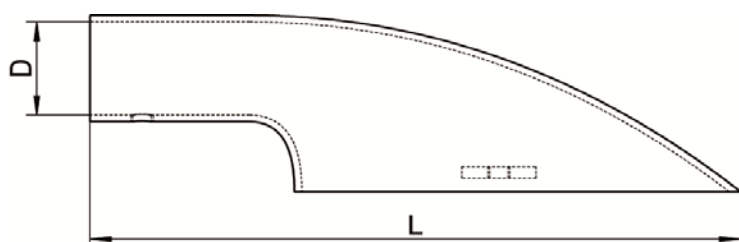

# ART. M8212

Supporti terminali per corrimano 90°, microfusione, lucidi aisi 316 / A4

*Boat handrail end fittings 90°, investment casting, polished aisi 316 / A4*

Codice Articolo Number	Item	D (mm)	L (mm)	 Box	 Master carton	 Pallet
M8212-4-22		22,5	171	10	20	800
M8212-4-25		25,6	175	10	20	800

Attenzione!!! Le dimensioni riportate nelle schede tecniche, possono subire variazioni minime da lotto a lotto e a seconda della produzione.

In particolare, non praticare i fori prima di ricevere il prodotto.

*Pay attention!! The dimensions shown in the data sheets are subject to minimal variations (different production line batch).*

*In particular, do not drill the holes before receiving the product.*